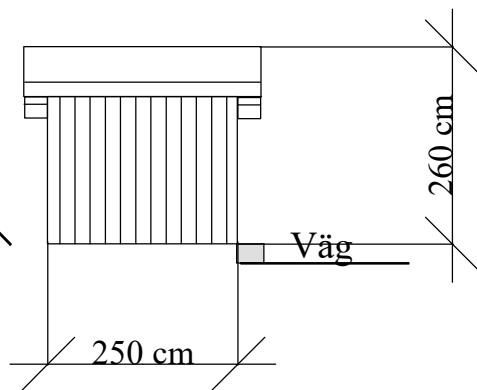

Altannivå  
huset bakom

Berg

Vy från sydväst

Altannivå huset bakom

Vy från sydost

Planerade  
sjöbodar

BN 2016-003626

Fastighet Hästevik 2:21

Stora Varholmen Sjöbodar

TITLE Vyer fr sydväst och sydost  
vid Solviken omr D för planerade bodar

SIZE	CAGE CODE	DWG NO	REV
A4		V-D-S-10	

SCALE	1:100	2016-10-06	SHEET
-------	-------	------------	-------