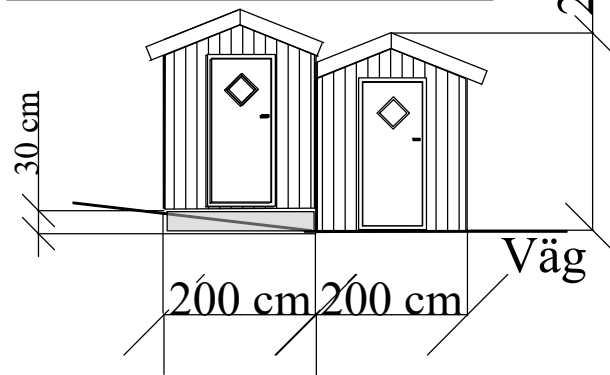

Altannivå  
huset bakom

Berg

Vy från sydväst

Altannivå huset bakom

Vy från sydost

Planerade  
sjöbodar

BN 2016-003626

Fastighet Hästevik 2:21

Stora Varholmen Sjöbodar

TITLE Vyer fr sydväst och sydost  
vid Solviken omr D för planerade bodar

SIZE	CAGE CODE	DWG NO	REV
A4		V-D-S-10	

SCALE	1:100	2016-10-06	SHEET
-------	-------	------------	-------