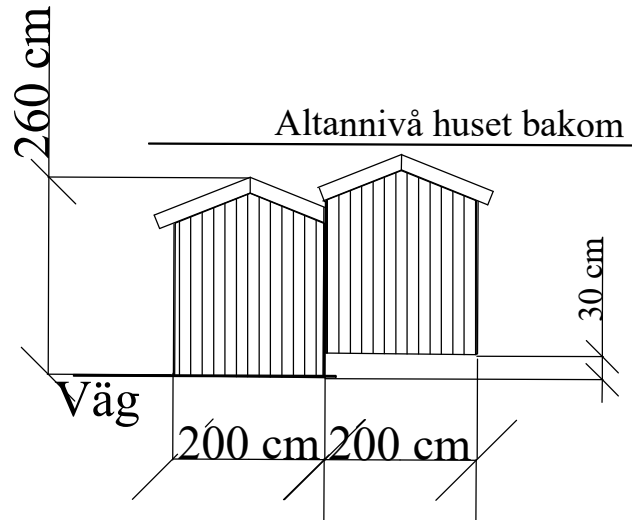

Vy från nordost

Altannivå huset bakom

Berg

Väg

250 cm

260 cm

30 cm

Vy från nordväst

Altannivå huset bakom

Väg

200 cm 200 cm

30 cm

260 cm

Planerade  
sjöbodar

BN 2016-003626

Fastighet Hästevik 2:21

Stora Varholmen Sjöbodar

TITLE Vyer fr nordost och nordväst  
vid Solviken omr D för planerade bodar

SIZE	CAGE CODE	DWG NO	REV
A4		V-D-N-10	

SCALE	DATE	SHEET
1:100	2016-10-12	