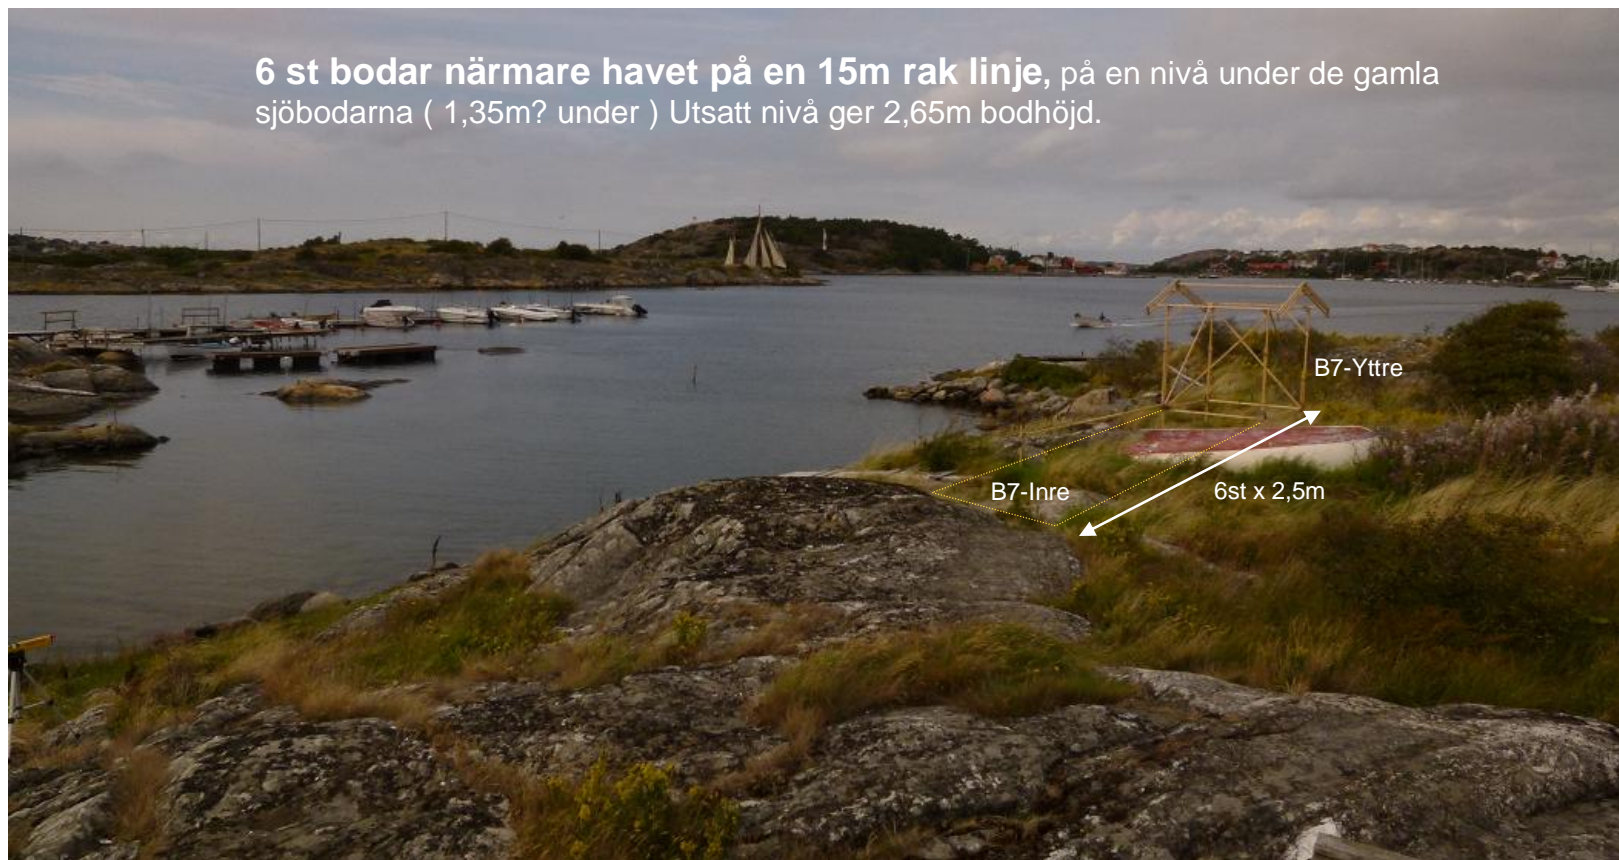

## Sjöbodar i område B ---- B7-yttre ( = Placerad ytterst mot havet )

0813 08 29

**Utsikt från Svens  
västra altan :**

**Utsikt från Svens östra tillbyggnad :**

**Utsikt från Ungers vardagsrumsfönster :**

**Utsikt från Marie-Louise altan :**

**Utsikt från Pekka o Marias altan :**

**Utsikt från Svedmyrs altan :**